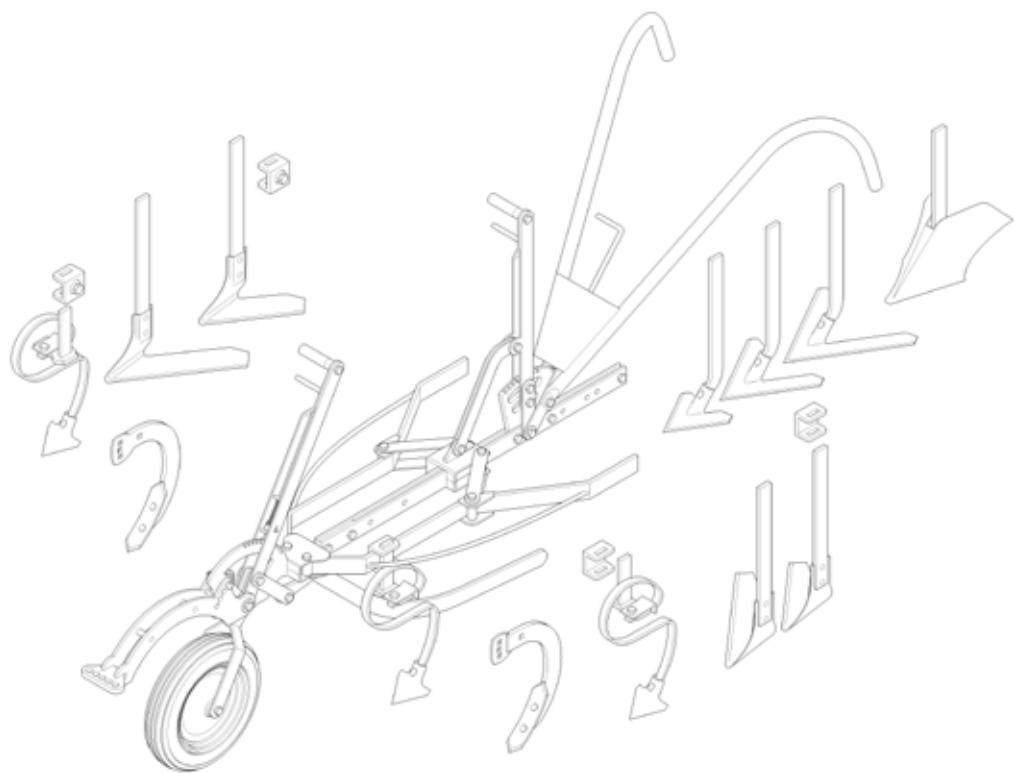

Sarchio-SM

Die "Sarchio-SM" Hacke ist ein Vielfachgerät für das Hacken im Gemüsebau und in Baumschulen.

Die "Sarchio-SM" Hacke ist einstellbar in einer Breite von 35 bis 80 cm. Je nach auszuführender Arbeit, kann eine Vielzahl an verschiedenen Werkzeugen angebaut werden: flexible Zinken um den Boden aufzulockern, Gänsefußschare in unterschiedlichen Größen zur Unkrautkontrolle, zentrale oder seitliche Häufelschare oder Häufelscheiben. Die Ortscheitaufnahme und die Sterzen können in der Höhe verstellt werden. Optional kann eine Kufe montiert werden, welche nicht nur die Arbeitstiefe begrenzt, sondern auch zum Transport des Gerätes dient. Sie senkt sich zusammen mit dem Vorderrad ab und hebt somit das ganze Gerät an, so dass die Zinken den Boden nicht berühren.

La sarcluse „Sarchio-SM“ est un outil polyvalent pour cultiver dans des exploitations maraîchères ou pépinières.

La sarcluse „Sarchio-SM“ est réglable dans une largeur de 35 à 80 cm. Suivant le travail à exécuter, un grand nombre de différents outils se laisse monter : dents flexibles pour ameublir le sol, socs en patte d'oie à différentes dimensions pour le contrôle des mauvaises herbes, socs buteur centraux ou latéraux ou disques buteur. L'attache du palonnier et les mancherons sont réglables en hauteur. Optionnellement, un patin peut être monté, qui ne limite pas seulement la profondeur de travail, mais qui sert aussi pour le transport de l'outil. Il s'abaisse ensemble avec la roue avant et lève ainsi l'outil complet, évitant ainsi que les dents touchent le sol.